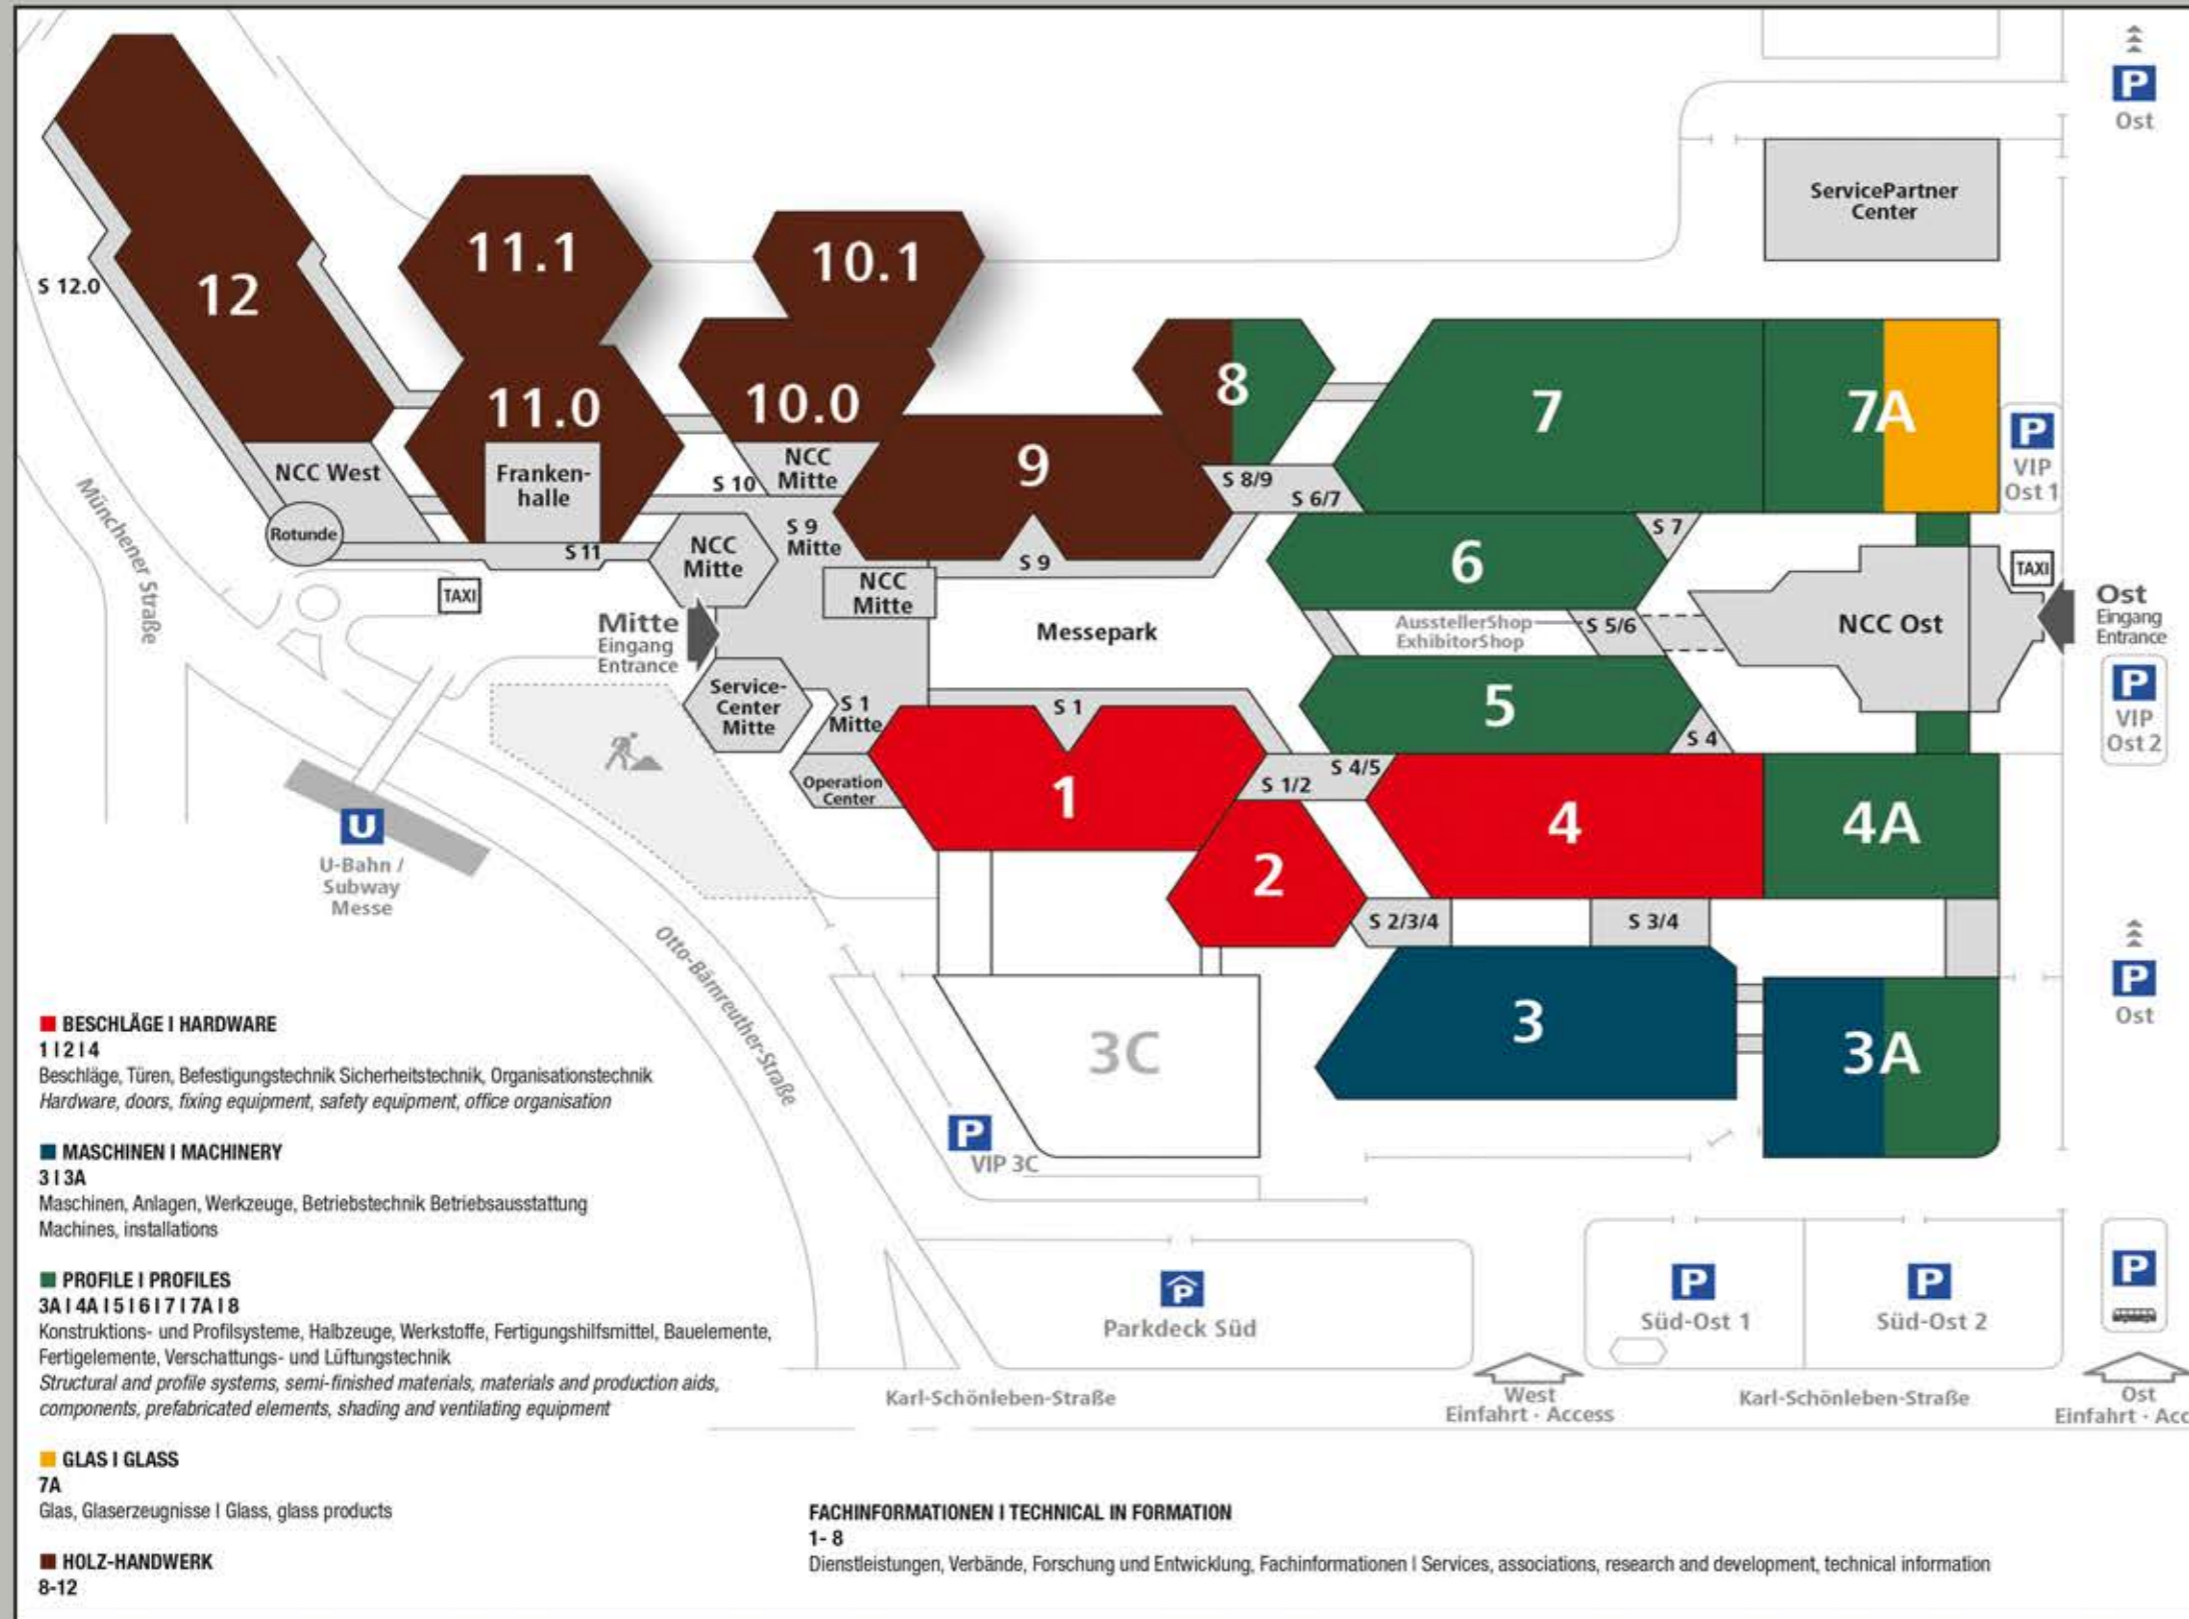

ANZEIGEN

FENSTERBAU FRONTALE 2020
im Verbund mit der **HOLZ-HANDWERK 2020**

COSMO Sandwichelemente
COSMO Composite panels

COSMO Klebstoffe
COSMO Adhesives

weiss

Besuchen Sie uns:
Halle/Stand: 7 / 226
www.weiss-chemie.de

Halle 7 | Stand 7-226 | Hallenfarbe: ■

FOPPE FOPPE
MODULE · SYSTEME · ZUBEHÖR

Halle 4 | Stand 4-251

www.foppe.de | Wir für Dich.

Halle 4 | Stand 4-251 | Hallenfarbe: ■

**Befestigung ohne Wärmebrücken
für Fenster in der Dämmzone**

FOPPE FOPPE

Halle 4 | Stand 4-251 | Hallenfarbe: ■

**Distanzscheiben für
Brandschutzbefestigungen**

FOPPE FOPPE

Halle 4 | Stand 4-251 | Hallenfarbe: ■

**Aluminium-Spezialverbinder
und Sonderanfertigungen**

FOPPE FOPPE

Halle 4 | Stand 4-251 | Hallenfarbe: ■

**RWA und NRW-Lösungen
in neuer Vielfalt**

FOPPE FOPPE

Halle 4 | Stand 4-251 | Hallenfarbe: ■