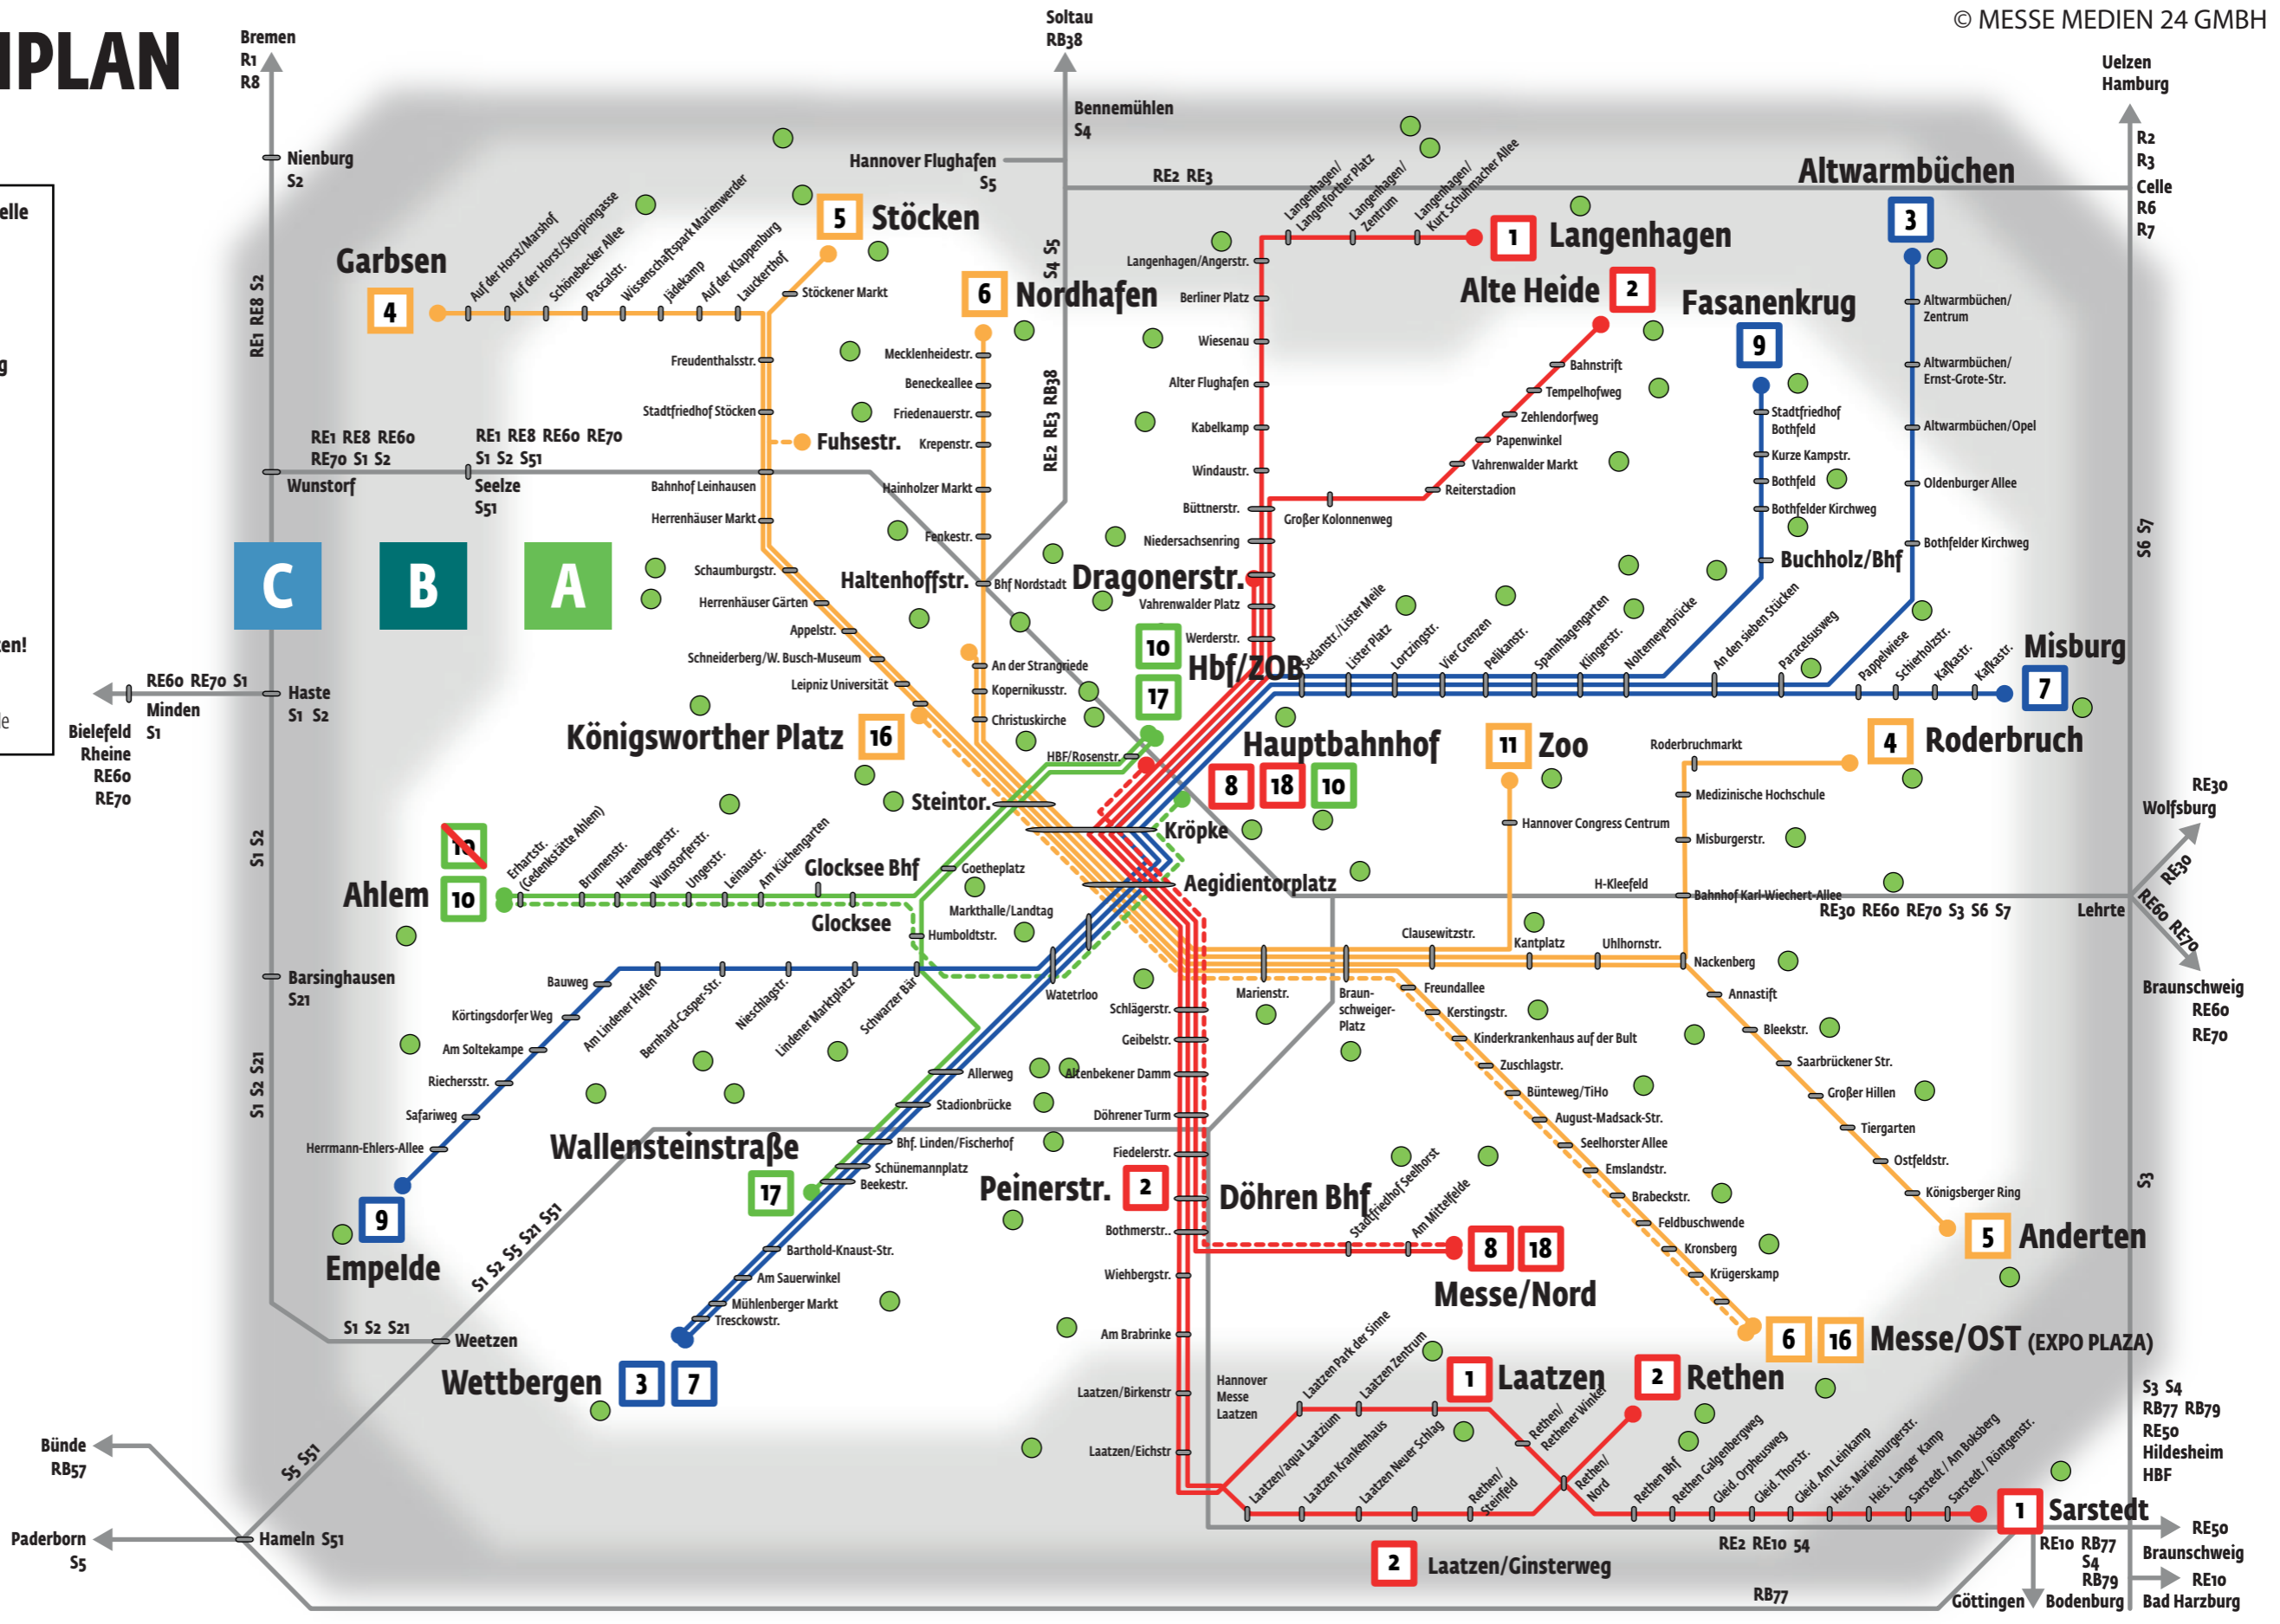

# NETZLINIENPLAN Hannover

**3** Stadtbahn mit Haltestelle  
Tram line with station

**16** **18** Veranstaltungslinie  
Special event line

**10** Abweichender Fahrweg im Nachtsternverkehr  
Alternative route during night service

**Übergang zum Bus**  
Interchange to bus line

**C B A** Tarifzonen im GVH  
GVH tariff zones

Änderungen vorbehalten!  
Aktuelle Infos: [gvh.de](http://gvh.de)  
Subject to modifications!  
Current information: [gvh.de](http://gvh.de)

## FAHRTAUSKUNFT

## TICKETSHOP

RE30 Wolfsburg  
RE30  
RE50  
RE60 RE70  
Braunschweig  
RE60  
RE70

S3

S3 S4  
RB77 RB79  
RE50  
Hildesheim  
HBF

RE10  
RE50  
Braunschweig  
RE10  
Bad Harzburg